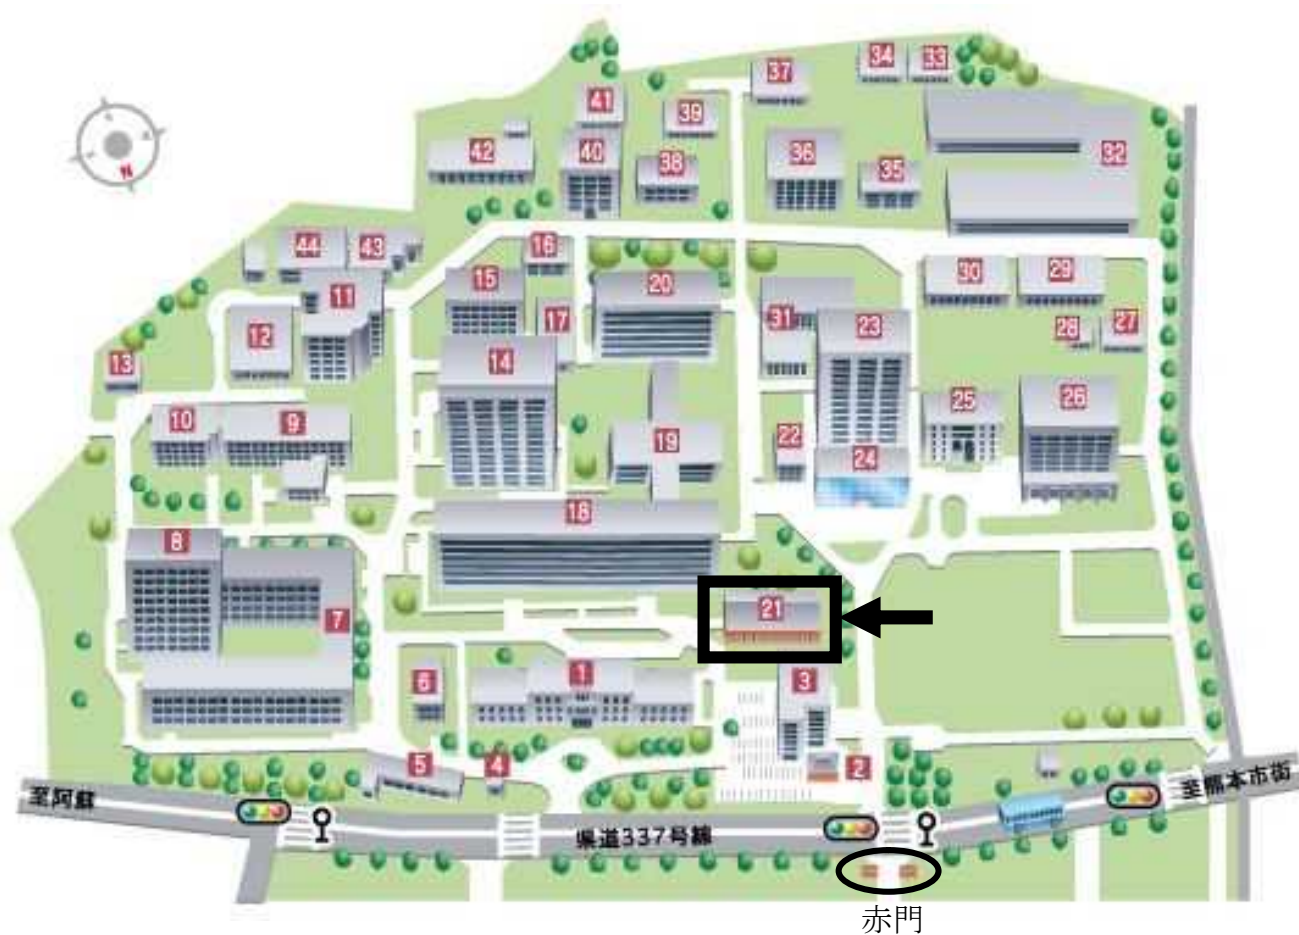

秋の夕暮れコンサート

日時 2015年11月6日(金曜日) 18:00~19:00

場所 熊本大学工学部研究資料館(黒髪南キャンパス)

入場無料

program

■ ヴァイオリンとピアノの二重奏

フランク ヴァイオリンソナタ 二長調から第1, 2楽章

■ ヴィオラ独奏