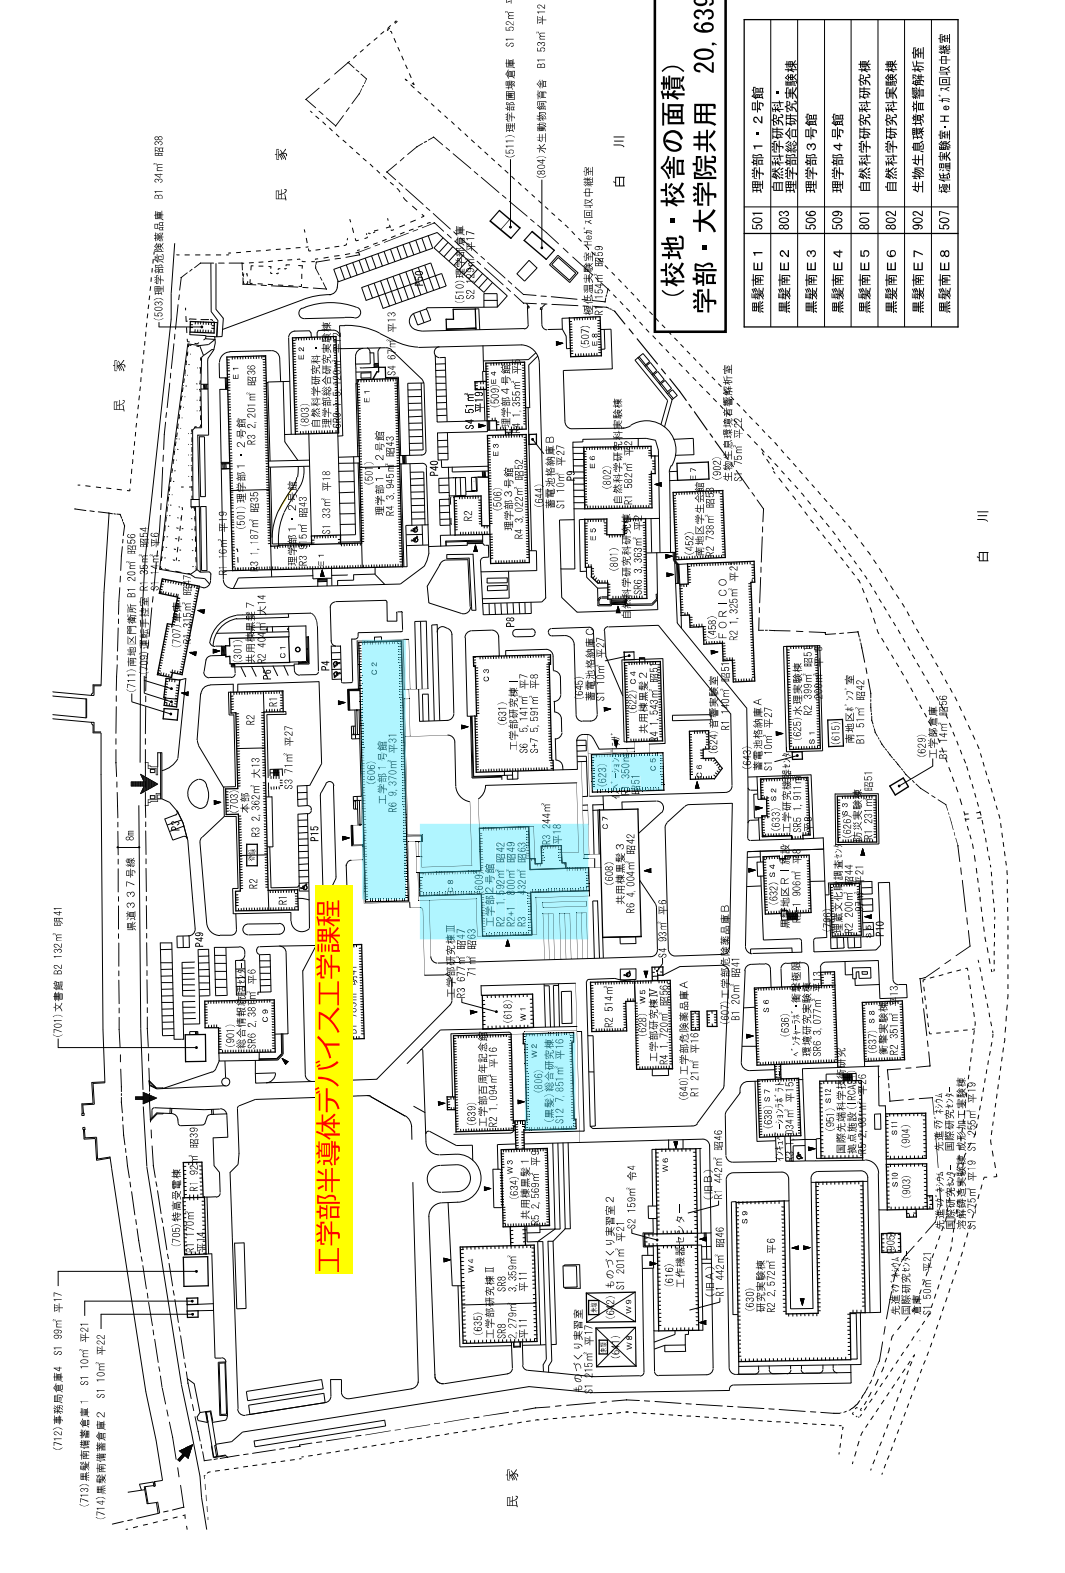

校地校舎等の図面 (熊本大学位置図)

黒髪北地区・黒髪南地区・附属特別支援学校

熊本駅前から(5km)

産交バス:楠団地、竜田口駅前、光の森参交行き等(子飼経由)「熊本大学前」下車
または「桜町バスターミナル」(16番のりば、E)経由「熊本大学前」下車

阿蘇くまもと空港から(18km)

空港リムジンバス:「通町筋」または「桜町バスターミナル」(16番のりば、E)経由「熊本大学前」下車

配置図

黒髪南C 1	301	共用棟黒髪7
黒髪南C 2	606	工学部1号館
黒髪南C 3	631	工学部研究棟 I
黒髪南C 4	622	共用棟黒髪2
黒髪南C 5	623	4/ハーン377号
黒髪南C 6	624	音響実験室
黒髪南C 7	608	共用棟黒髪3
黒髪南C 8	609	工学部2号館
黒髪南C 9	901	総合情報統計センター(欠番)
黒髪南C 10		

黒髪南E 1	501	理学部1・2号館
黒髪南E 2	803	自然科学研究所・理学部総合研究実験棟
黒髪南E 3	506	理学部3号館
黒髪南E 4	509	理学部4号館
黒髪南E 5	801	自然科学研究所棟
黒髪南E 6	802	自然科学研究所実験棟
黒髪南E 7	902	生物生産環境工学部研究室
黒髪南E 8	507	環境工学部・環境工学部棟

(団地キープラン B)

(校地・校舎の面積)
学部・大学院共用 20,630㎡

黒髪南E 1	501	理学部1・2号館
黒髪南E 2	803	自然科学研究所・理学部総合研究実験棟
黒髪南E 3	506	理学部3号館
黒髪南E 4	509	理学部4号館
黒髪南E 5	801	自然科学研究所棟
黒髪南E 6	802	自然科学研究所実験棟
黒髪南E 7	902	生物生産環境工学部研究室
黒髪南E 8	507	環境工学部・環境工学部棟

黒髪団地(南地区)配置図 A3 : S=1/2,000