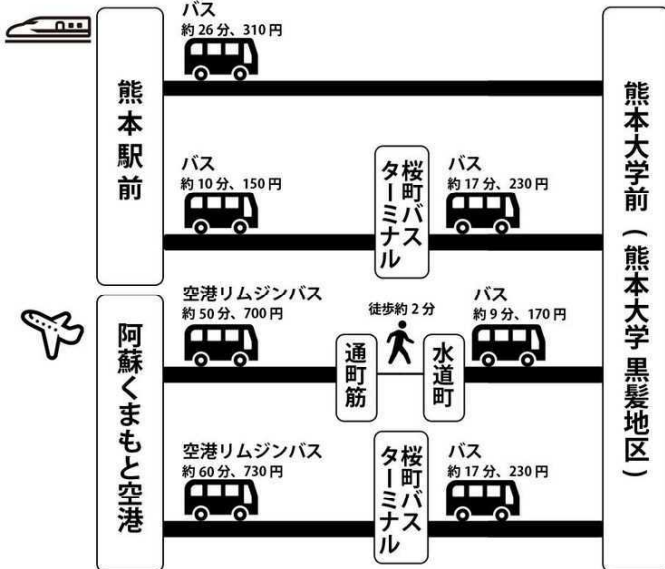

校地校舎等の図面 (熊本大学位置図)

黒髪北地区・黒髪南地区・附属特別支援学校

熊本駅前から(5km)

産交バス:楠団地、竜田口駅前、光の森参交行き等(子飼経由)「熊本大学前」下車
または「桜町バスターミナル」(16番のりば、E)経由「熊本大学前」下車

阿蘇くまもと空港から(18km)

空港リムジンバス:「通町筋」または「桜町バスターミナル」(16番のりば、E)経由「熊本大学前」下車

配置図

黒髪南C 1	301	共用棟黒髪7
黒髪南C 2	606	工学部1号館
黒髪南C 3	631	工学部研究棟 I
黒髪南C 4	622	共用棟黒髪2
黒髪南C 5	623	4/ハーン377号
黒髪南C 6	624	音響実験室
黒髪南C 7	608	共用棟黒髪3
黒髪南C 8	609	工学部2号館
黒髪南C 9	901	総合情報統計センター(欠番)
黒髪南C 10		