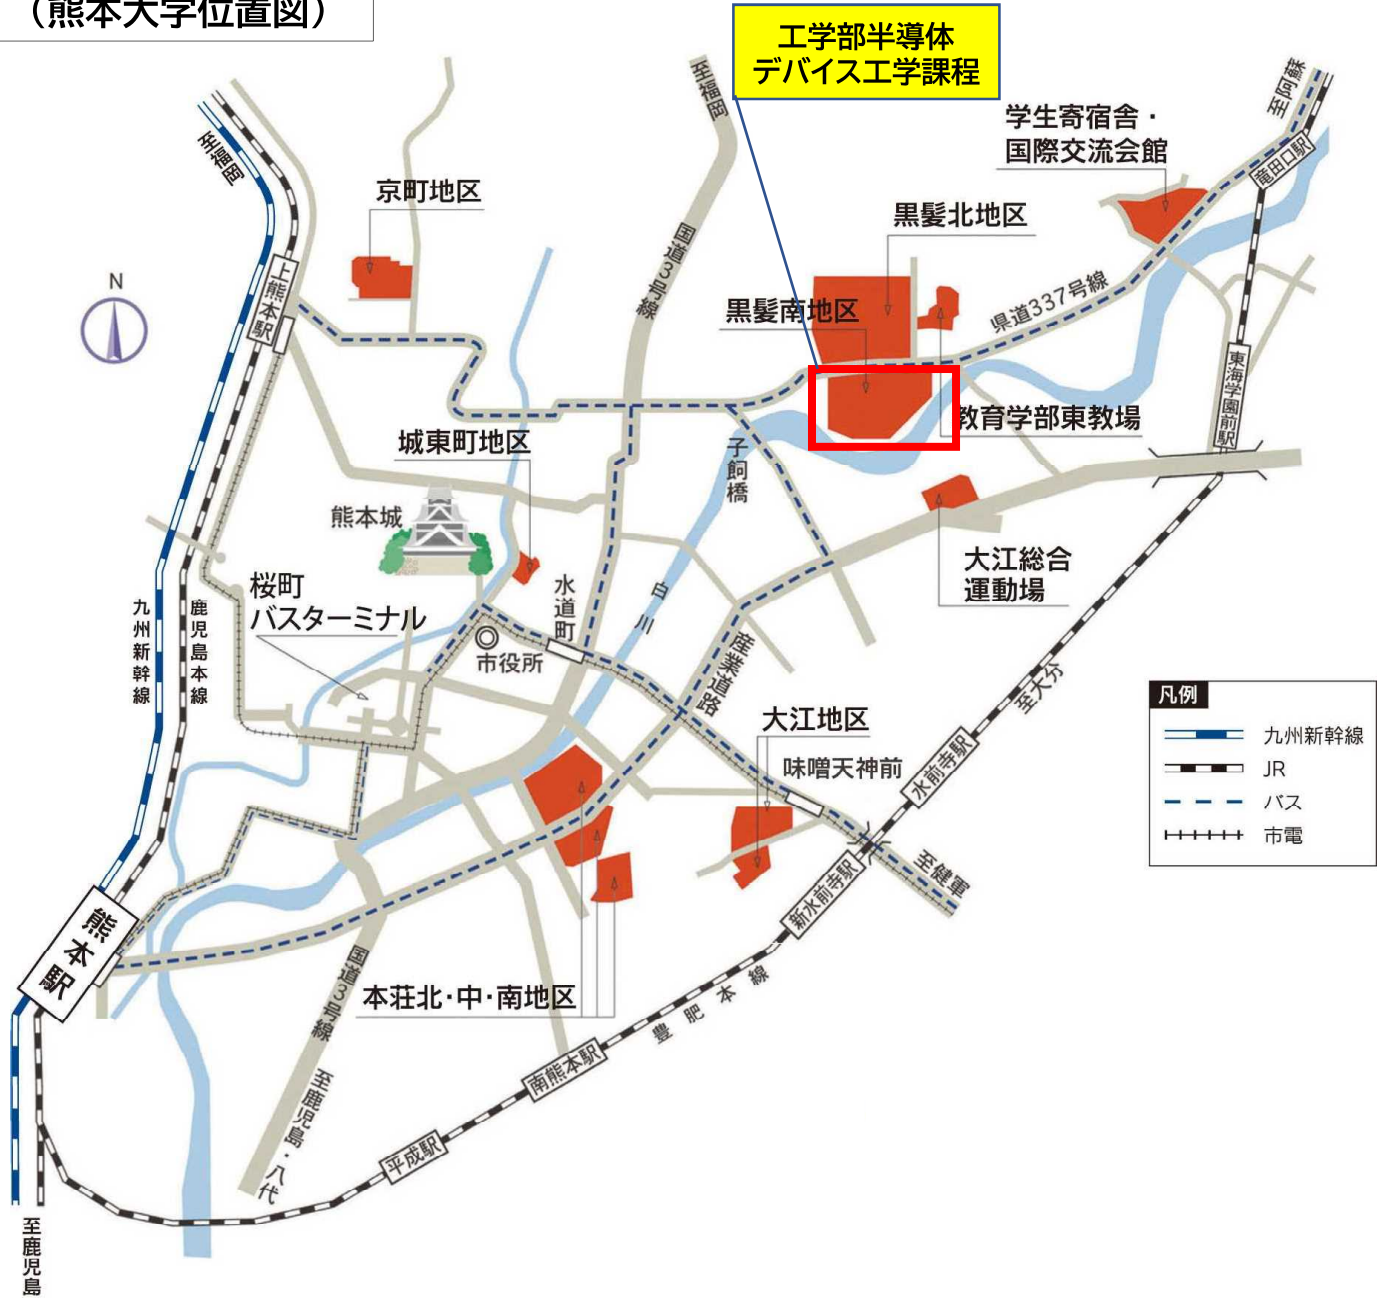

校地校舎等の図面 (熊本大学位置図)

黒髪北地区・黒髪南地区・附属特別支援学校

熊本駅前から(5km)

産交バス:楠団地、竜田口駅前、光の森参交行き等(子飼経由)「熊本大学前」下車
または「桜町バスターミナル」(16番のりば、E)経由「熊本大学前」下車

阿蘇くまもと空港から(18km)

空港リムジンバス:「通町筋」または「桜町バスターミナル」(16番のりば、E)経由「熊本大学前」下車

配置図

黒髪南C 1	301	共用棟黒髪7
黒髪南C 2	606	工学部1号館
黒髪南C 3	631	工学部研究棟 I
黒髪南C 4	622	共用棟黒髪2
黒髪南C 5	623	4/ハーン377号
黒髪南C 6	624	音響実験室
黒髪南C 7	608	共用棟黒髪3
黒髪南C 8	609	工学部2号館
黒髪南C 9	901	総合情報統計センター(欠番)
黒髪南C 10		

黒髪南E 1	501	理学部1・2号館
黒髪南E 2	803	自然科学研究所・理学部総合研究実験棟
黒髪南E 3	506	理学部3号館
黒髪南E 4	509	理学部4号館
黒髪南E 5	801	自然科学研究所棟
黒髪南E 6	802	自然科学研究所実験棟
黒髪南E 7	902	生物生産環境工学部研究室
黒髪南E 8	507	環境工学部・環境工学部棟

(団地キープラン B)

(校地・校舎の面積)
学部・大学院共用 20,630㎡

黒髪南E 1	501	理学部1・2号館
黒髪南E 2	803	自然科学研究所・理学部総合研究実験棟
黒髪南E 3	506	理学部3号館
黒髪南E 4	509	理学部4号館
黒髪南E 5	801	自然科学研究所棟
黒髪南E 6	802	自然科学研究所実験棟
黒髪南E 7	902	生物生産環境工学部研究室
黒髪南E 8	507	環境工学部・環境工学部棟

黒髪団地(南地区)配置図 A3 : S=1/2,000