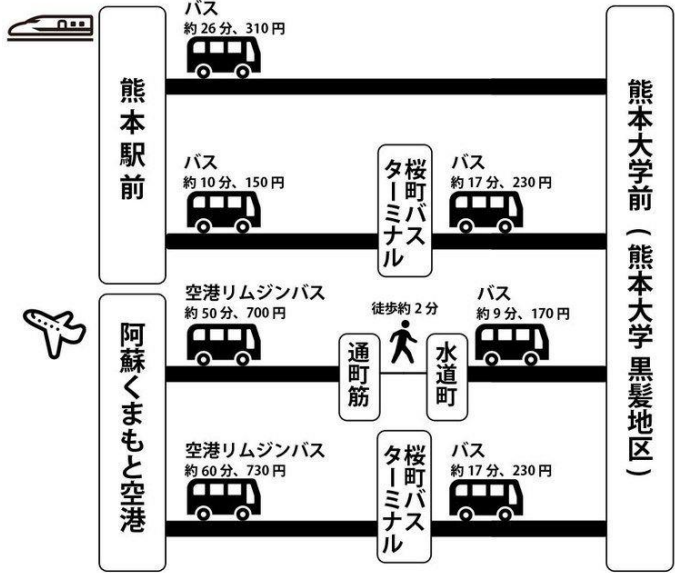

校地校舎等の図面  
(熊本大学位置図)

自然科学教育部  
半導体・情報数理専攻

国立大学法人熊本大学  
熊本県熊本市中央区黒髪2丁目39-1

黒髪北地区・黒髪南地区・附属特別支援学校

熊本駅前から(5km)  
産交バス:楠団地、竜田口駅前、光の森参交  
行き等(子飼経由)「熊本大学前」下車  
または「桜町バスターミナル」(16番のりば、  
E)経由「熊本大学前」下車

阿蘇くまもと空港から(18km)  
空港リムジンバス:「通町筋」または「桜町バ  
スターミナル」(16番のりば、E)経由「熊本  
大学前」下車

図面-1

配置図

黒髪南 C1	301	共用棟黒髪7	黒髪南 C6	624	畜舎実験棟
黒髪南 C2	606	工学部1号館	黒髪南 C7	608	共用棟黒髪3
黒髪南 C3	631	工学部研究棟1	黒髪南 C8	609	工学部2号館
黒髪南 C4	622	共用棟黒髪2	黒髪南 C9	901	情報統括ビル
黒髪南 C5	623	イノベーションプラザ	黒髪南 C10		(次書)

(団地キープラン B)

黒髪南 W1	618	工学部研究棟Ⅲ
黒髪南 W2	806	(黒髪)総合研究棟
黒髪南 W3	634	共用棟黒髪1
黒髪南 W4	635	工学部研究棟Ⅱ
黒髪南 W5	628	工学部研究棟Ⅳ
黒髪南 W6	616	工作機器センター
黒髪南 W7		(次書)
黒髪南 W8		(次書)
黒髪南 W9		DX(イノベーション)プラザ
黒髪南 W10	646	DX総合教育棟
黒髪南 W11	647	DX総合教育棟